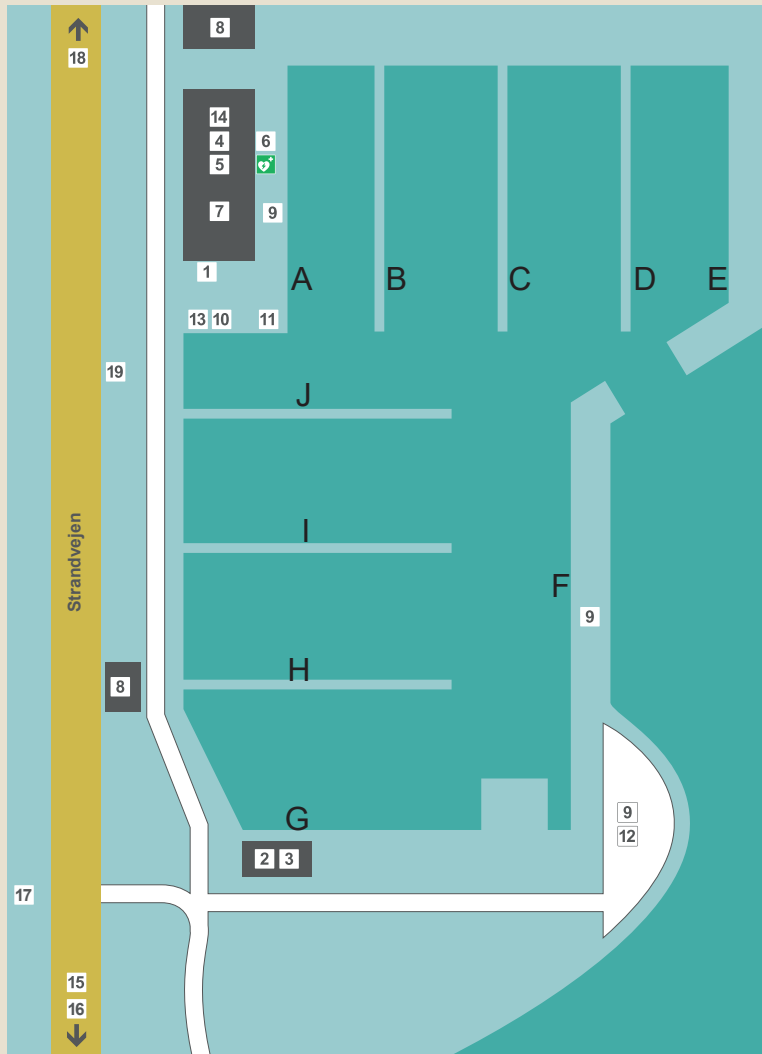

# INFO

- 1**  **Betalingssted**  
Payment  
Zahlung
- 2**  **Café / restaurant**  
Café / Restaurant  
Café / Restaurant
- 3**  **Cykeludlejning / kioskvarer**  
Bike Rental / Kiosk goods  
Fahrradvermietung / Kioskartikel
- 4**  **Køkkenfaciliteter**  
Kitchen Facilities  
Küche
- 5**  **Toiletter / Bad**  
Restrooms / Baths  
Toiletten / Bad
- 6**  **Hjertestarter**  
Defibrillator  
Defibrillator
- 7**  **Vaskeri**  
Laundromat  
Wäscherei
- 8**  **Miljøstation / Affald**  
Recycling / Waste  
Recycling / Abfall
- 9**  **Grillpladser**  
BBQ Area  
Grillplatz
- 10**  **Tank anlæg, benzin og diesel**  
Gas Station, Gasoline, Diesel  
Tankstelle, Benzin, Diesel

- 11**  **Mastekran**  
Mast Crane  
Mastkran
- 12**  **Autocamperplads**  
Mobile Home Area  
Mobilhome-platz
- 13**  **Autocamperservice**  
Mobile Home Service  
Mobilhome-service
- 14**  **Bådclubber**  
Boat Clubs  
Bootclubs
- 15**  **Supermarked 1,5 km**  
Super Market 1,5 km. (1 Mile)  
Supermarkt 1,5 km
- 16**  **Pengeautomat 1,5 km**  
ATM 1,5 km (1 Mile)  
Geldautomat 1,5 km
- 17**  **Campinggas / Byggemarked**  
Camping Gas / DIY  
Campinggas / DIY
- 18**  **Turistinfo / Centrum 3,5 km**  
Tourist Info / City Center 3,5 km (2,2 Miles)  
Touristeninfo / Zentrum 3,5 km
- 19**  **Busstop**  
Bus stop  
Bushaltestelle